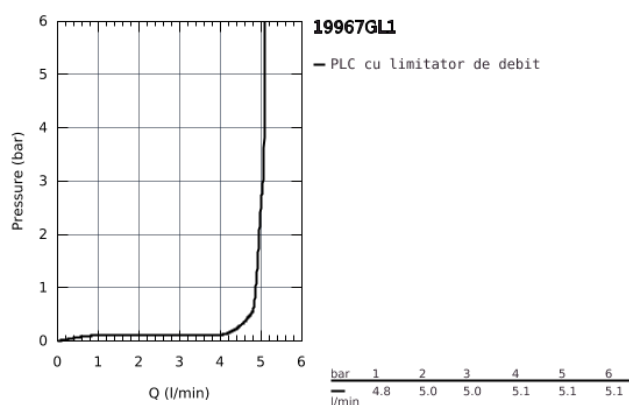

19 967 GL1 ESSENCE BATERIE LAVOAR MONOCOMANDĂ CU 2 ELEMENTE MĂRIMEA L

DESCRIEREA PRODUSULUI

- Colour: cool sunrise
- montare pe perete
- set pentru instalarea finală a codului
- 23 571 000
- fără corp încastrat
- ornament metalic
- mâner din metal
- finisaj GROHE Long-Life
- aerator GROHE Water Saving cu debit 5.7 l/min
- aerator reglabil GROHE AquaGuide
- distanța între axe 110 mm
- proiecție de 230 mm

19 967 GL1 ESSENCE BATERIE LAVOAR MONOCOMANDĂ CU 2 ELEMENTE MĂRIMEA L

19 967 GL1 ESSENCE BATERIE LAVOAR MONOCOMANDĂ CU 2 ELEMENTE MĂRIMEA L

PIESE DE SCHIMB , septembrie 2020 – now

1: lever (Spare part-nr. 46916GL0)