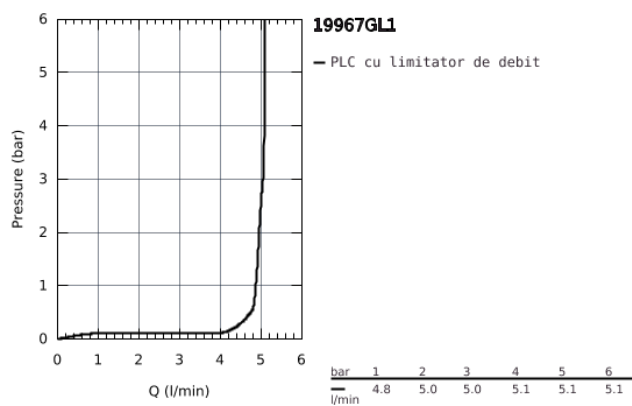

19 967 GL1 ESSENCE BATERIE LAVOAR MONOCOMANDĂ CU 2 ELEMENTE MĂRIMEA L

DESCRIEREA PRODUSULUI

- Colour: cool sunrise
- montare pe perete
- set pentru instalarea finală a codului
- 23 571 000
- fără corp încastrat
- ornament metalic
- mâner din metal
- finisaj GROHE Long-Life
- aerator GROHE Water Saving cu debit 5.7 l/min
- aerator reglabil GROHE AquaGuide
- distanța între axe 110 mm
- proiecție de 230 mm

19 967 GL1 ESSENCE BATERIE LAVOAR MONOCOMANDĂ CU 2 ELEMENTE MĂRIMEA L

19 967 GL1 ESSENCE BATERIE LAVOAR MONOCOMANDĂ CU 2 ELEMENTE MĂRIMEA L

PIESE DE SCHIMB , septembrie 2020 – now

1: lever (Spare part-nr. 46916GL0)