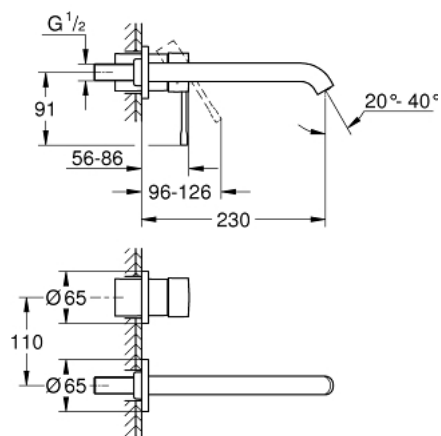

19 967 GL1 ESSENCE BATERIE LAVOAR MONOCOMANDĂ CU 2 ELEMENTE MĂRIMEA L

DESCRIEREA PRODUSULUI

- Colour: cool sunrise
- montare pe perete
- set pentru instalarea finală a codului
- 23 571 000
- fără corp încastrat
- ornament metalic
- mâner din metal
- finisaj GROHE Long-Life
- aerator GROHE Water Saving cu debit 5.7 l/min
- aerator reglabil GROHE AquaGuide
- distanța între axe 110 mm
- proiecție de 230 mm

19 967 GL1 ESSENCE BATERIE LAVOAR MONOCOMANDĂ CU 2 ELEMENTE MĂRIMEA L

19 967 GL1 ESSENCE BATERIE LAVOAR MONOCOMANDĂ CU 2 ELEMENTE MĂRIMEA L

PIESE DE SCHIMB , septembrie 2020 – now

1: lever (Spare part-nr. 46916GL0)